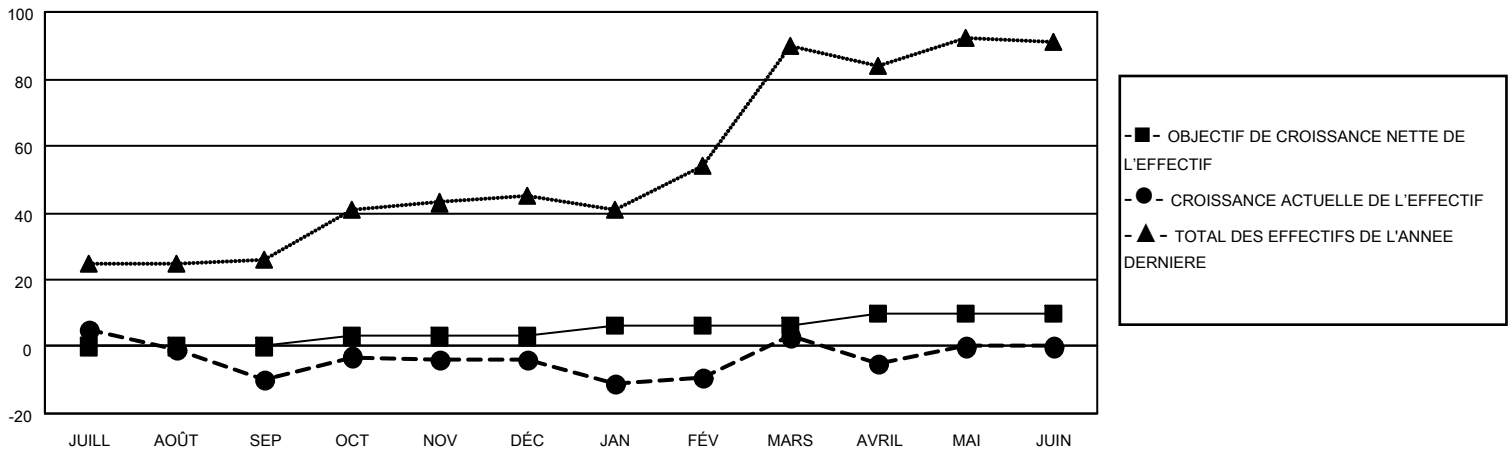

BUTS ET MEMBRES REELS - CUMULATIF

CLUBS RADIES: 0	19 CLUBS OF 40 ONT AJOUTE 1 OU PLUSIEURS NOUVEAUX MEMBRES	DISTRIBUTION PAR SEXE
MEMBRES RADIES	CLIQUEZ ICI POUR LES INFORMATIONS CUMULATIVES SUR LES EFFECTIFS	HOMME 327 (39.07%)
DECEDE 7		FEMME 510 (60.93%)
CLUB ANNULE 0	NOMBRE TOTAL DE MEMBRES D'UNITÉS FAMILIALES 42	
AUTRE 81	MEMBRES DE FAMILLE QUI RÈGLEMENT LA MOITIÉ DES COTISATIONS 21	
TOTAL 88