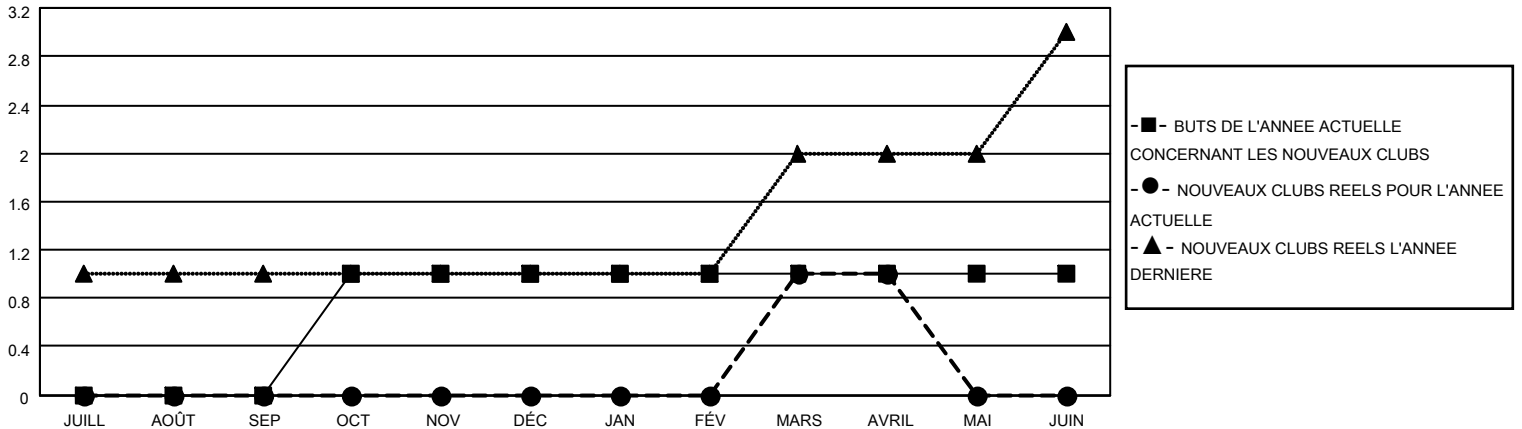

MONTHLY MEMBERSHIP PROGRESS REPORT

District 63

Results as of: 4/30/2026

GMT:

LIEU FRENCH GUIANA

RC EME

Clubs				Membres			
RESULTATS POUR 2025-2026				RESULTATS POUR 2025-2026			
TRIMESTRE	BUT CONCERNANT LES NOUVEAUX CLUBS	NOUVEAUX CLUBS	CLUBS ANNULÉS	TRIMESTRE	OBJECTIF DE CROISSANCE NETTE DE L'EFFECTIF	CROISSANCE ACTUELLE DE L'EFFECTIF	TOTAL DES MEMBRES RADIES (y compris les transferts)
JUILL/AOÛT/SEP	0	0	0	JUILL/AOÛT/SEP	0	15	24
OCT/NOV/DÉC	1	0	0	OCT/NOV/DÉC	3	35	23
JAN/FÉV/MARS	0	1	0	JAN/FÉV/MARS	3	38	24
AVRIL/MAI/JUIN	0	0	0	AVRIL/MAI/JUIN	4	12	18

BUTS ET NOUVEAUX CLUBS REELS - CUMULATIF

BUTS ET MEMBRES REELS - CUMULATIF

CLUBS RADIES: 0	19 CLUBS OF 40 ONT AJOUTE 1 OU PLUSIEURS NOUVEAUX MEMBRES	DISTRIBUTION PAR SEXE
MEMBRES RADIES	CLIQUEZ ICI POUR LES INFORMATIONS CUMULATIVES SUR LES EFFECTIFS	HOMME 327 (39.07%)
DECEDE 7		FEMME 510 (60.93%)
CLUB ANNULE 0	NOMBRE TOTAL DE MEMBRES D'UNITÉS FAMILIALES 42	
AUTRE 81	MEMBRES DE FAMILLE QUI RÈGLEMENT LA MOITIÉ DES COTISATIONS 21	
TOTAL 88		